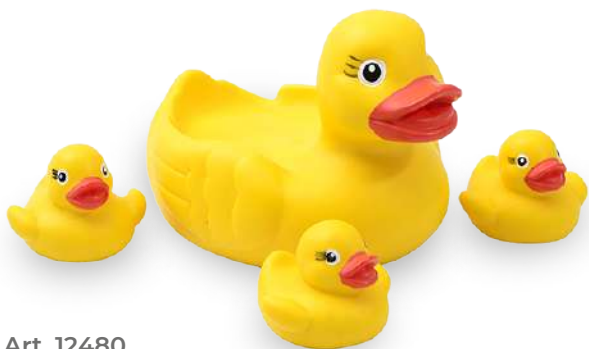

Art. 12480
Familia Pata c/ cria x12u.
Ancho: 13 / Alto: 12 / Profundidad: 18 cm
Colores: ●