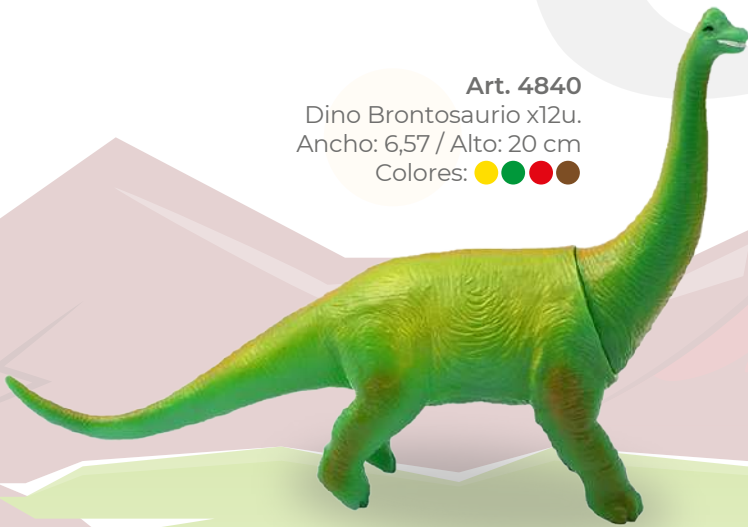

**Art. 9020**  
Pony Orejas x12u.  
Ancho: 9 / Alto: 22 / Largo: 16 cm  
Colores: ●●●

**Art. 9040**  
Unicornio Chico x12u.  
Ancho: 6,5 / Alto: 14,5  
Largo: 12 cm  
Colores: ●●●

MUNDO  
Pony

Linea Ponys

**Art. 4000**  
 Dino Allosaurus x12u.  
 Largo: 23 / Alto: 25 cm  
 Colores: ●●●●

**Nuevo**  
 Producto

**Nuevo**  
 Producto

**Nuevo**  
 Producto

**Art. 4040**  
 Dino Scelidosaurus x12u.  
 Largo: 36 / Alto: 14 cm  
 Colores: ●●●●

**Art. 4020**  
 Dino Parasaurolophus x12u.  
 Largo: 20 / Alto: 14 cm  
 Colores: ●●●●

**Nuevo**  
 Producto

**Art. 4060**  
 Dino Dimetrodon x12u.  
 Largo: 34 / Alto: 15 cm  
 Colores: ●●●●

**DINOLANDIA**

Linea Dinos

**Art. 4840**

Dino Brontosaurio x12u.  
Ancho: 6,57 / Alto: 20 cm  
Colores: ●●●●

**Art. 4720**

Dino T\_Rex x12u.  
Ancho: 7 / Alto: 18 cm  
Colores: ●●●●

**Art. 4960**

Dino Triceraptos x12u.  
Ancho: 6 / Alto: 12 cm  
Colores: ●●●●