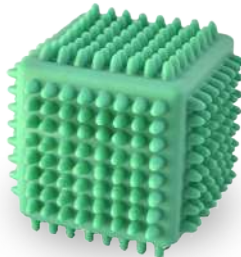

**chanchy**  
TOYS

Linea Primera Infancia

**Art. 11600**  
Chifle Pulpo x24u.  
Ancho: 8 / Alto: 7  
Profundidad: 8 cm  
Colores: ●●●●●●●●

**Art. 11840**  
Chifle Patito x24u.  
Ancho: 8 / Alto: 10 cm  
Colores: ●●●●●●●●

**Art. 13240**  
Chifle Sapo x24u.  
Ancho: 7 / Alto: 7  
Profundidad: 7 cm  
Colores: ●●●●●●●●

**Art. 11720**  
Chifle Ballena x24u.  
Ancho: 7 / Alto: 6  
Profundidad: 10 cm  
Colores: ●●●●●●●●

**Art. 5020**  
Chifle Triangulo Didactico  
x24u. / Ancho: 8 / Alto: 9,5  
Largo 8: cm  
Colores: ●●●●●●●●